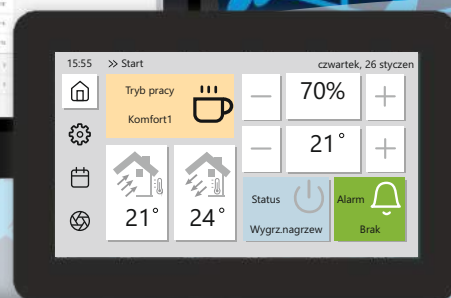

Możliwość zdalnej diagnostyki i wsparcia technicznego bez konieczności wizyty serwisanta

Brak konieczności zakupu panela ściennego przy zachowaniu pełnej funkcjonalności

APLIKACJA
openHAB

STRONA INTERNETOWA
www.stw6.bartosz.com.pl

PANEL
PS-D6

WARUNKI PROMOCJI:

1. Od 01.03.2022 r. wszystkie rekuperatory VENA będą wyposażone w sterownik STW-6 Midi z modułem internetowym.
2. Promocja dotyczy zakupu rekuperatora VENA ze sterownikiem STW-6 Midi i modułem internetowym w promocyjnej cenie. Rabat na każdy rekuperator z modułem wynosi 150 złotych netto.
3. Od cen promocyjnych przysługuje rabat Dystrybutora.
4. Okres promocyjny trwa od 07.02.2022 r. do 31.03.2022 r. lub do wyczerpania zapasów.
5. W czasie trwania promocji istnieje możliwość zakupu rekuperatora VENA bez modułu internetowego - cena i dostępność na zapytanie.
6. W przypadku pytań prosimy o kontakt:
tel. (85) 745 57 12 wew. 31
e-mail: wentylacja@bartosz.com.pl

RABAT
150 zł netto

APLIKACJA
openHAB

STRONA INTERNETOWA
www.stw6.bartosz.com.pl

PANEL
PS-D6