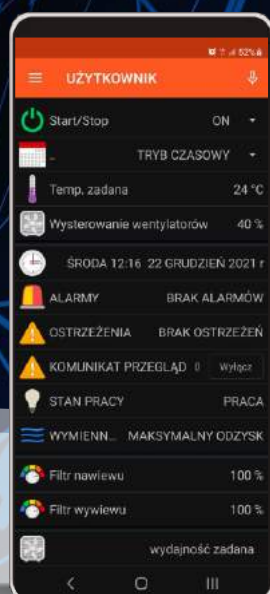

PROMOCJA!
sprawdź szczegóły →

OD 01.03.2022 R.

MODUŁ INTERNETOWY W STANDARDZIE

Możliwość sterowania rekuperatorem VENA intuicyjną aplikacją na smartfona

Możliwość sterowania rekuperatorem VENA przez wygodną stronę internetową

Możliwość zdalnej diagnostyki i wsparcia technicznego bez konieczności wizyty serwisanta

Brak konieczności zakupu panela ściennego przy zachowaniu pełnej funkcjonalności

APLIKACJA
openHAB

STRONA INTERNETOWA
www.stw6.bartosz.com.pl