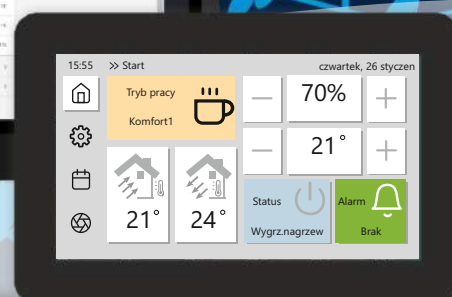

PROMOCJA!
sprawdź szczegóły →

OD 01.03.2022 R.

MODUŁ INTERNETOWY W STANDARDZIE

Możliwość sterowania rekuperatorem VENA intuicyjną aplikacją na smartfona

Możliwość sterowania rekuperatorem VENA przez wygodną stronę internetową

Możliwość zdalnej diagnostyki i wsparcia technicznego bez konieczności wizyty serwisanta

Brak konieczności zakupu panela ściennego przy zachowaniu pełnej funkcjonalności

APLIKACJA
openHAB

STRONA INTERNETOWA
www.stw6.bartosz.com.pl

PANEL
PS-D6

WARUNKI PROMOCJI:

1. Od 01.03.2022 r. wszystkie rekuperatory VENA będą wyposażone w sterownik STW-6 Midi z modułem internetowym.
2. Promocja dotyczy zakupu rekuperatora VENA ze sterownikiem STW-6 Midi i modułem internetowym w promocyjnej cenie. Rabat na każdy rekuperator z modułem wynosi 150 złotych netto.
3. Od cen promocyjnych przysługuje rabat Dystrybutora.
4. Okres promocyjny trwa od 07.02.2022 r. do 31.03.2022 r. lub do wyczerpania zapasów.
5. W czasie trwania promocji istnieje możliwość zakupu rekuperatora VENA bez modułu internetowego - cena i dostępność na zapytanie.
6. W przypadku pytań prosimy o kontakt:
tel. (85) 745 57 12 wew. 31
e-mail: wentylacja@bartosz.com.pl

RABAT
150 zł netto

APLIKACJA
openHAB

STRONA INTERNETOWA
www.stw6.bartosz.com.pl

PANEL
PS-D6