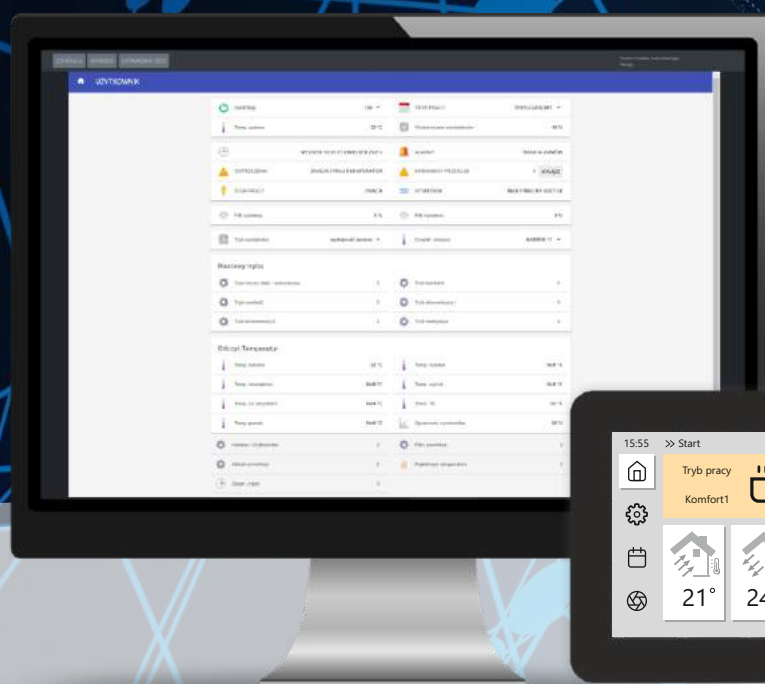

PROMOCJA!
sprawdź szczegóły →

OD 01.03.2022 R.

MODUŁ INTERNETOWY W STANDARDZIE

Możliwość sterowania rekuperatorem VENA intuicyjną aplikacją na smartfona

Możliwość sterowania rekuperatorem VENA przez wygodną stronę internetową

Możliwość zdalnej diagnostyki i wsparcia technicznego bez konieczności wizyty serwisanta

Brak konieczności zakupu panela ściennego przy zachowaniu pełnej funkcjonalności

APLIKACJA
openHAB

STRONA INTERNETOWA
www.stw6.bartosz.com.pl

PANEL
PS-D6

WARUNKI PROMOCJI:

1. Od 01.03.2022 r. wszystkie rekuperatory VENA będą wyposażone w sterownik STW-6 Midi z modułem internetowym.
2. Promocja dotyczy zakupu rekuperatora VENA ze sterownikiem STW-6 Midi i modułem internetowym w promocyjnej cenie. Rabat na każdy rekuperator z modułem wynosi 150 złotych netto.
3. Od cen promocyjnych przysługuje rabat Dystrybutora.
4. Okres promocyjny trwa od 07.02.2022 r. do 31.03.2022 r. lub do wyczerpania zapasów.
5. W czasie trwania promocji istnieje możliwość zakupu rekuperatora VENA bez modułu internetowego - cena i dostępność na zapytanie.
6. W przypadku pytań prosimy o kontakt:
tel. (85) 745 57 12 wew. 31
e-mail: wentylacja@bartosz.com.pl