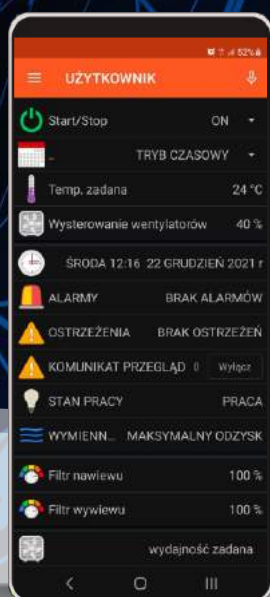

WARUNKI PROMOCJI:

1. Od 01.03.2022 r. wszystkie rekuperatory VENA będą wyposażone w sterownik STW-6 Midi z modułem internetowym.
2. Promocja dotyczy zakupu rekuperatora VENA ze sterownikiem STW-6 Midi i modułem internetowym w promocyjnej cenie. Rabat na każdy rekuperator z modułem wynosi 150 złotych netto.
3. Od cen promocyjnych przysługuje rabat Dystrybutora.
4. Okres promocyjny trwa od 07.02.2022 r. do 31.03.2022 r. lub do wyczerpania zapasów.
5. W czasie trwania promocji istnieje możliwość zakupu rekuperatora VENA bez modułu internetowego - cena i dostępność na zapytanie.
6. W przypadku pytań prosimy o kontakt:
  tel. (85) 745 57 12 wew. 31
  e-mail: wentylacja@bartosz.com.pl

RABAT
150 zł netto

APLIKACJA
openHAB